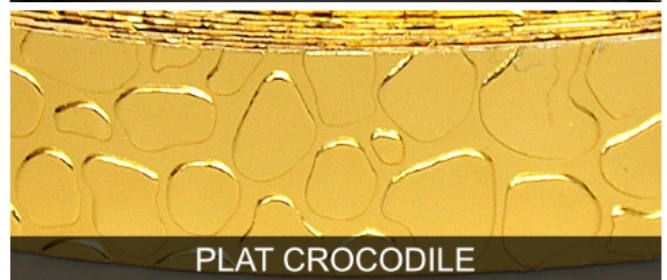

Overzicht van alle aluminium draadkleuren, soorten en maten.

Draadhobbyshop heeft 27 kleuren in het assortiment. In onderstaand schema kun je per kleur kijken in welke soort en maat de draden beschikbaar zijn. De draden worden per rol verkocht, de meters in de vakken geven aan welke rollengtes er zijn. Is een vak leeg dan is de draad niet verkrijgbaar in die kleur of maat.

Draad soorten